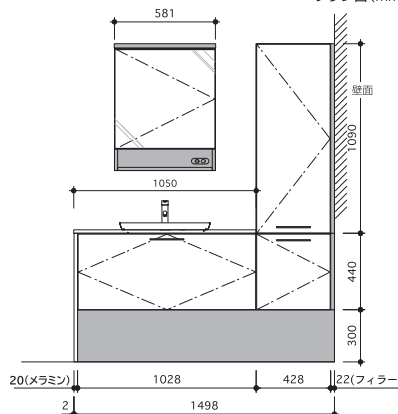

オープン棚にはコンセントが備わっており、美容家電などの充電ができます。

2面鏡

引出し収納

収納力たっぷりの引出し
有効高さ H295mm

漂白洗剤 (内容量：4.5L※) も
すっぽり収まる引出しです。

※ 参考商品サイズ
H290mm×W209mm×D144mm

フロートスペースには
ゴミ箱も設置可能です。

オープン収納棚

W900 *両側オープン(単色パネル)

プラン図(mm)

W1200 *トール付・片側オープン

プラン図(mm)

W1500 *トール付・片側オープン

プラン図(mm)

お客様の声で
できました!

省スペースにぴったり!

衣類乾燥機専用シェルフ

天板 耐荷重
60kg

Point 1

洗濯機上のスペースを使って
コンパクトに設置できます。

一坪の省スペースサニタリーにも設置が可能!
改修にもおすすめのガス衣類乾燥機専用台です

Point 2

使い勝手のよい高さ1,350mm

洗濯機と衣類乾燥機を上下に設置しても
衣類の出し入れがしやすい高さです!