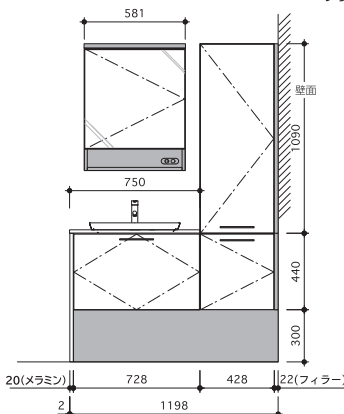

オープン棚にはコンセントが備わっており、美容家電などの充電ができます。

2面鏡

引出し収納

収納力たっぷりの引出し
有効高さ H295mm

漂白洗剤 (内容量：4.5L※) も
すっぽり収まる引出しです。

※ 参考商品サイズ
H290mm×W209mm×D144mm

フロートスペースには
ゴミ箱も設置可能です。

オープン収納棚

W900 *両側オープン(単色パネル)

プラン図(mm)

W1200 *トール付・片側オープン

プラン図(mm)

W1500 *トール付・片側オープン

プラン図(mm)

お客様の声で
できました!

省スペースにぴったり!