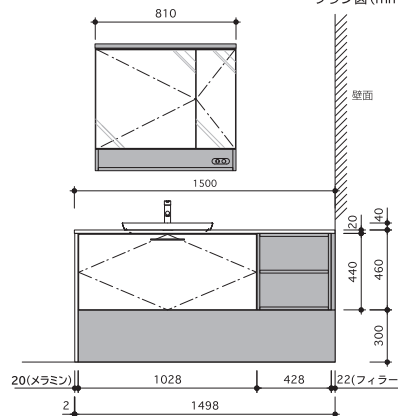

オープン棚にはコンセントが備わっており、美容家電などの充電ができます。

2面鏡

引出し収納

収納力たっぷりの引出し
有効高さ H295mm

漂白洗剤 (内容量：4.5L※) も
すっぽり収まる引出しです。

※ 参考商品サイズ
H290mm×W209mm×D144mm

フロートスペースには
ゴミ箱も設置可能です。

オープン収納棚

W900 *両側オープン(単色パネル)

プラン図(mm)

W1200 *トール付・片側オープン

プラン図(mm)

W1500 *トール付・片側オープン

プラン図(mm)

お客様の声で
できました!

省スペースにぴったり!