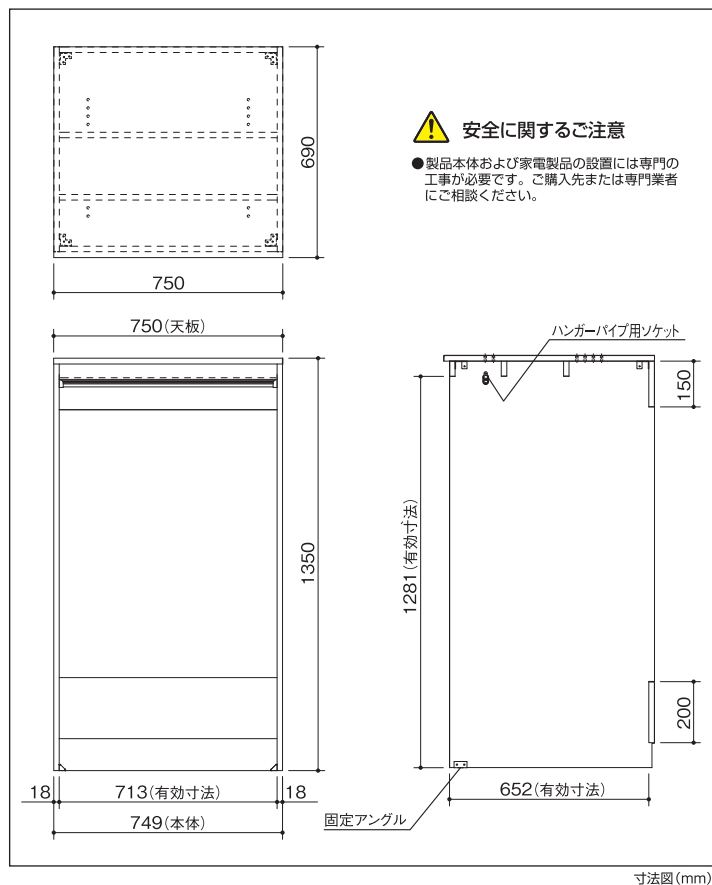

オープン棚にはコンセントが備わっており、美容家電などの充電ができます。

2面鏡

引出し収納

収納力たっぷりの引出し
有効高さ H295mm

漂白洗剤 (内容量：4.5L※) も
すっぽり収まる引出しです。

※ 参考商品サイズ
H290mm×W209mm×D144mm

フロートスペースには
ゴミ箱も設置可能です。

オープン収納棚

W900 *両側オープン(単色パネル)

プラン図(mm)

W1200 *トール付・片側オープン

プラン図(mm)

W1500 *トール付・片側オープン

プラン図(mm)

お客様の声で
できました!

省スペースにぴったり!

衣類乾燥機専用シェルフ

天板 耐荷重
60kg

Point 1

洗濯機上のスペースを使って
コンパクトに設置できます。

一坪の省スペースサニタリーにも設置が可能!
改修にもおすすめのガス衣類乾燥機専用台です

Point 2

使い勝手のよい高さ1,350mm

洗濯機と衣類乾燥機を上下に設置しても
衣類の出し入れがしやすい高さです!