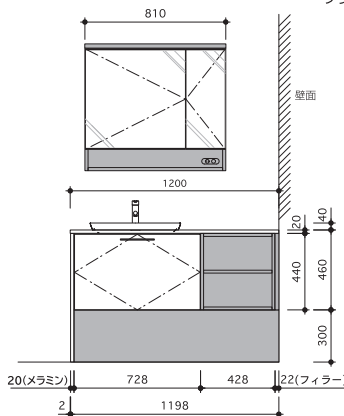

W1200 *フラット・片側オープン

プラン図(mm)