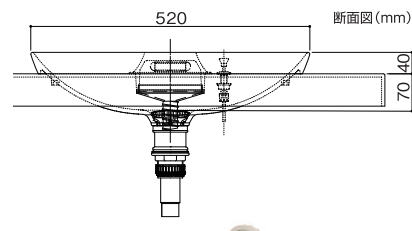

シングル混合栓 (泡沫吐水タイプ)

KVK / MSL190DET (節湯 C1)
水ハネしにくい泡沫吐水仕様