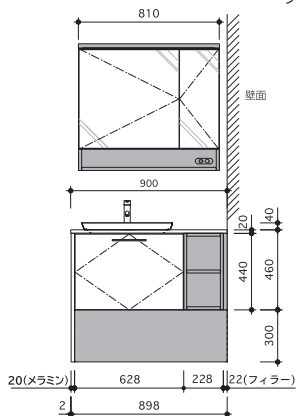

W900 *フラット・片側オープン

プラン図(mm)