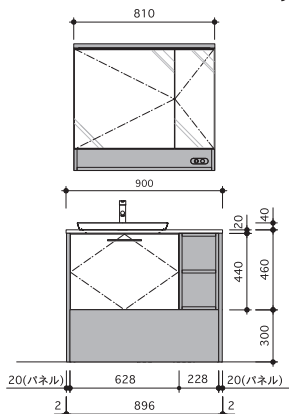

オープン棚にはコンセントが備わっており、美容家電などの充電ができます。

2面鏡

引出し収納

収納力たっぷりの引出し
有効高さ H295mm

漂白洗剤 (内容量：4.5L※) も
すっぽり収まる引出しです。

※ 参考商品サイズ
H290mm×W209mm×D144mm

フロートスペースには
ゴミ箱も設置可能です。

オープン収納棚

W900 *両側オープン(単色パネル)

プラン図(mm)

W1200 *トール付・片側オープン

プラン図(mm)

W1500 *トール付・片側オープン

プラン図(mm)

お客様の声で
できました!

省スペースにぴったり!